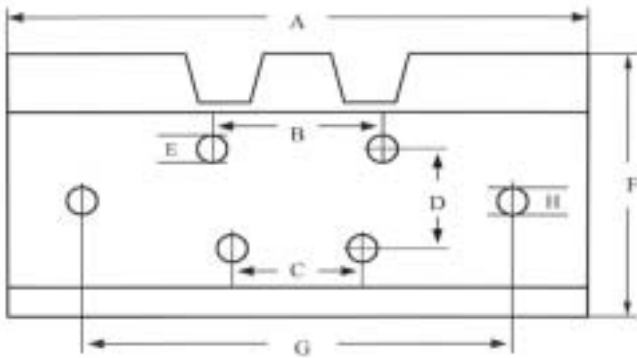

Global Track Warehouse Europe Ltd

German office: Helmut Rampp, Stapferweg 17, D 87459 Pfronten, gtw@gtweurope.com
 Phone : 08363 929931 FAX: 08363 929932 Web: www.gtweurope.com

Gummischuh (Rubber Pad) Messskizze

Single Grouser Plate

Hersteller _____
 Model : _____
 Glieder: _____
 Teilung: _____

A: _____ E: _____ I: _____
 B: _____ F: _____ J: _____
 C: _____ G: _____ K: _____
 D: _____ H: _____

Double Grouser Plate