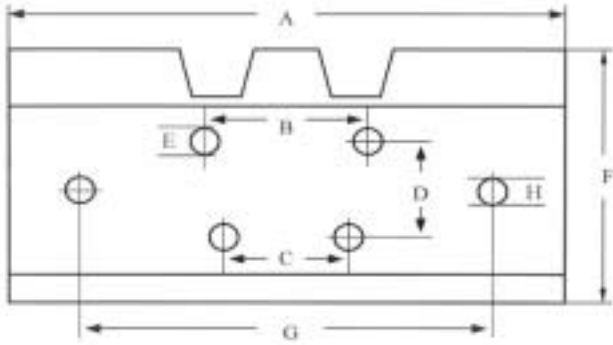

Global Track Warehouse Europe Ltd

German office: Helmut Rampp, Stapferweg 17, D 87459 Pfronten, gtw@gtweurope.com
 Phone : 08363 929931 FAX: 08363 929932 Web: www.gtweurope.com

Gummischuh (Rubber Pad) Messskizze

Single Grouser Plate

Hersteller _____
 Model : _____
 Glieder: _____
 Teilung: _____

A: _____ E: _____ I: _____
 B: _____ F: _____ J: _____
 C: _____ G: _____ K: _____
 D: _____ H: _____

Double Grouser Plate